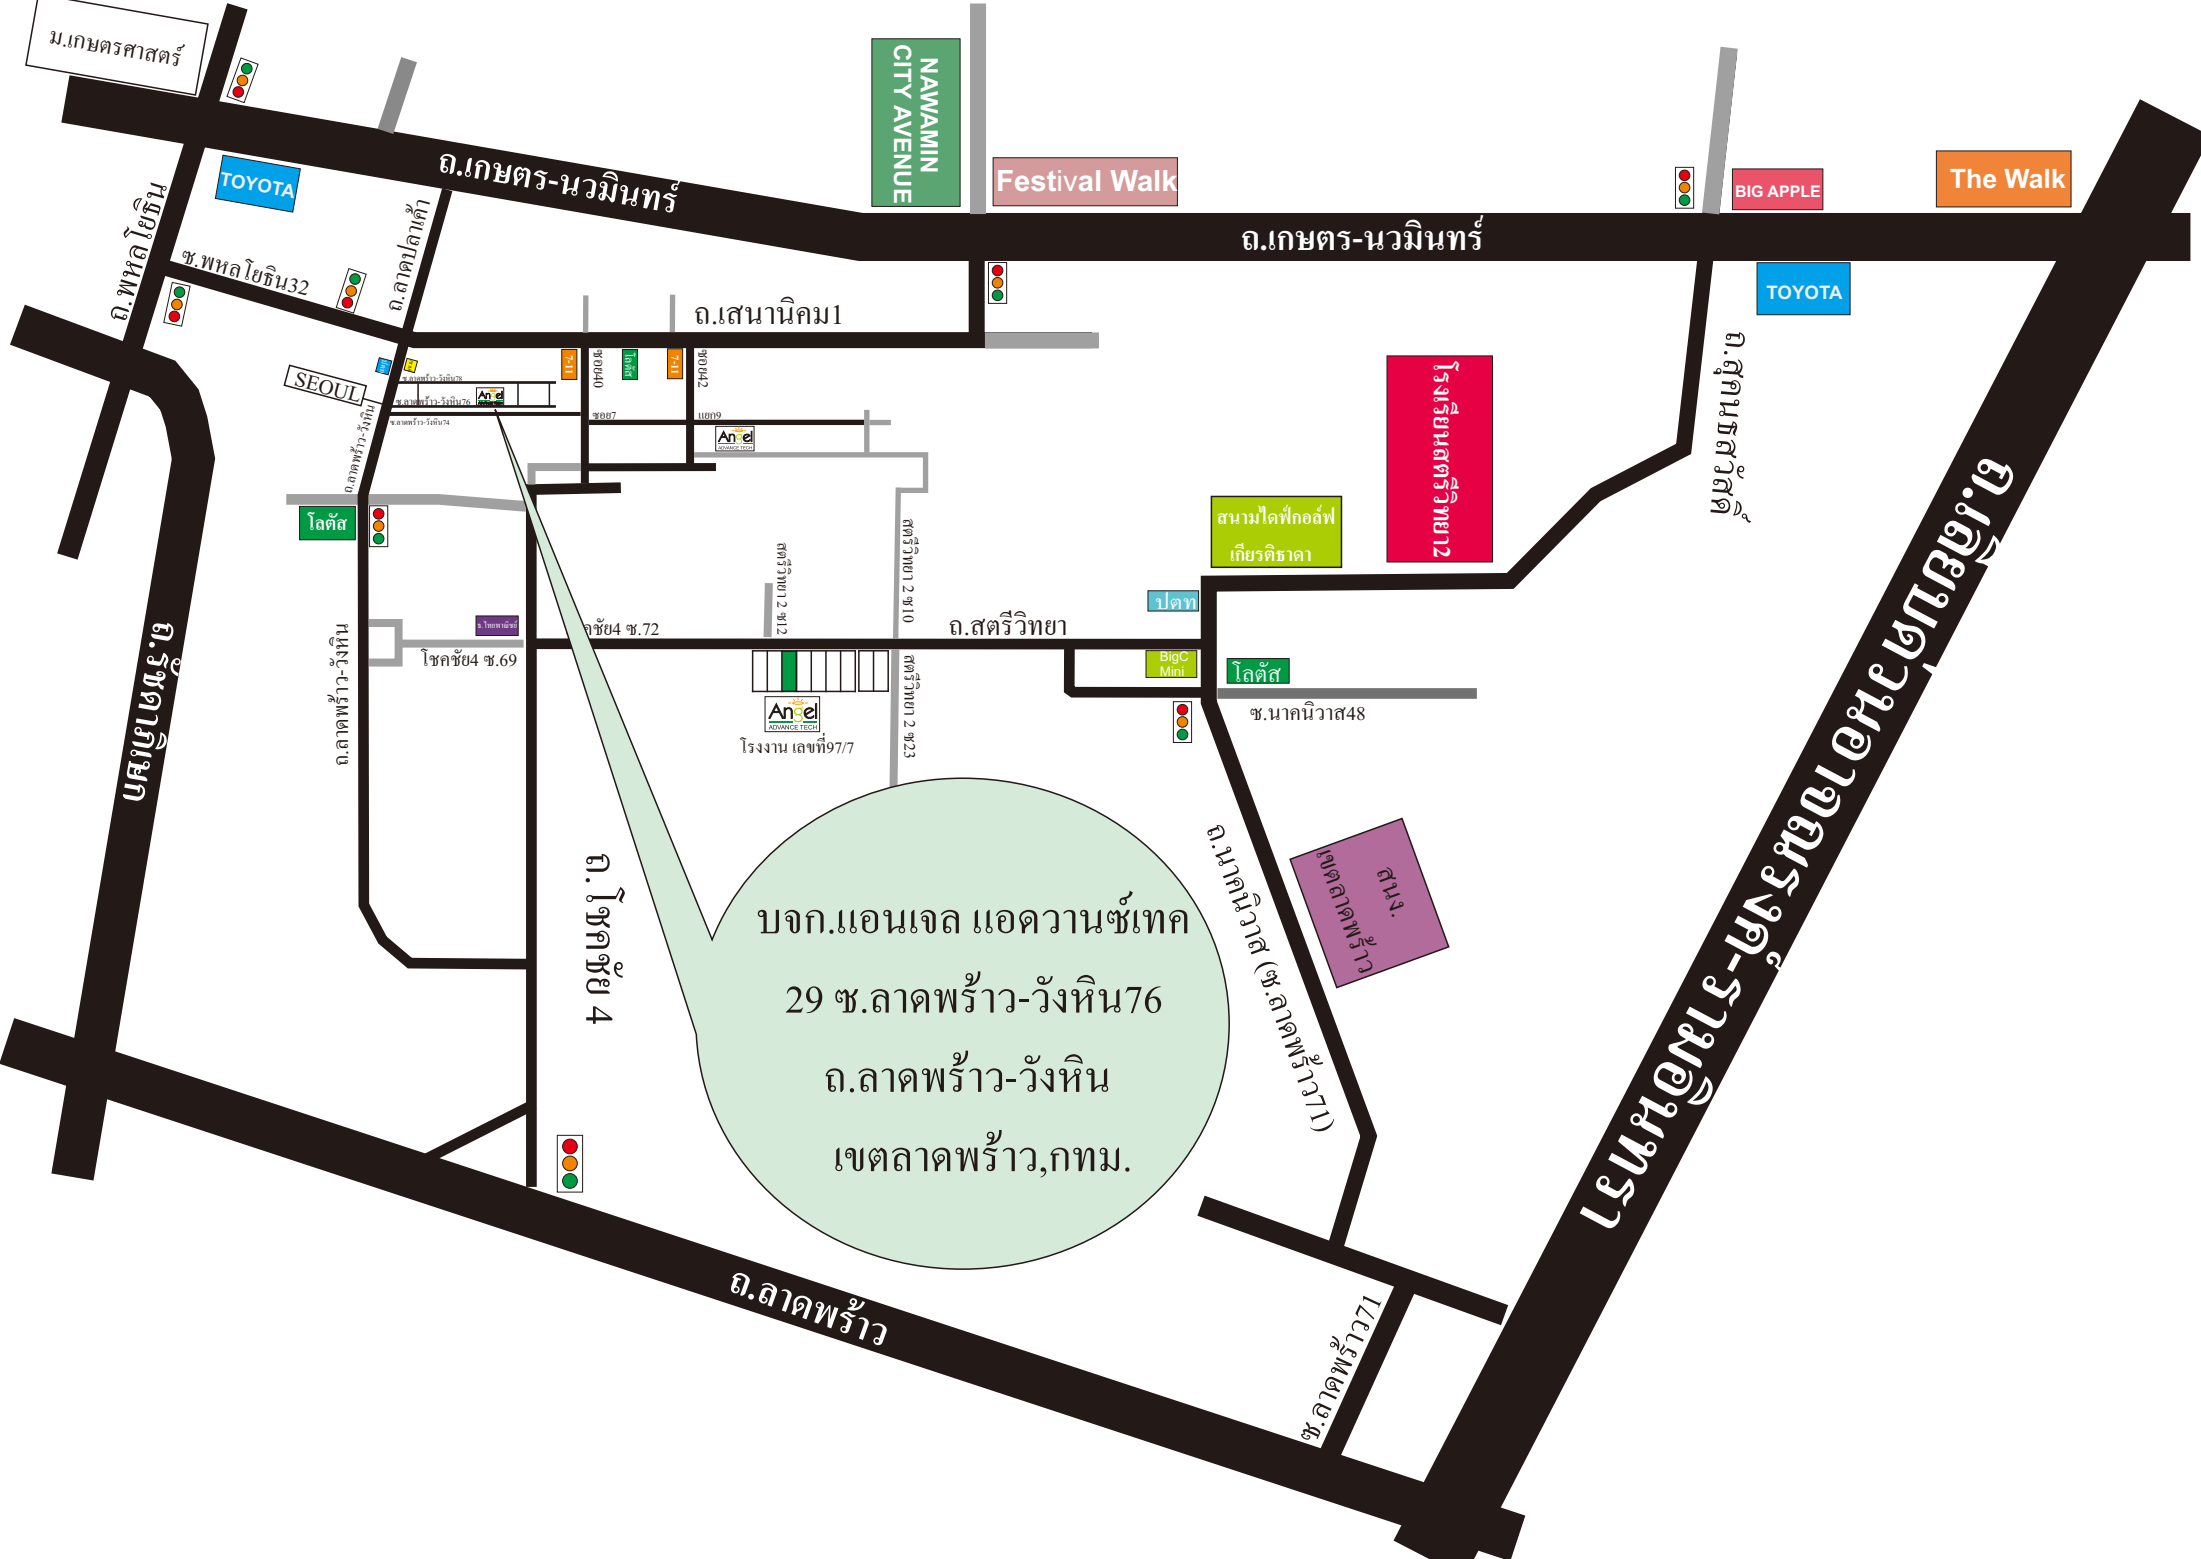

สตรีวิทยา 2 ซ.10

สตรีวิทยา 2 ซ.23

สนาม. เขตลาดพร้าว

ถ.นาคนิวาส (ช.ลาดพร้าว71)

ถ.โชคชัย 4

บจก.แอนเจิล แอดวานซ์เทค  
29 ซ.ลาดพร้าว-วังหิน76  
ถ.ลาดพร้าว-วังหิน  
เขตลาดพร้าว กทม.  
10230

ถ.ลาดพร้าว

ช.ลาดพร้าว71

ถ.เลียบคูหาจตุรพัก-รามอินทรา

ถ.รัชดาภิเษก

ถ.พหลโยธิน

ถ.ลาดพร้าว

ถ.ลาดพร้าว-วังหิน

โลคัส

โลคัส

บจก.แอนเจล แอดวานซ์เทค  
 29 ซ.ลาดพร้าว-วังหิน76  
 ถ.ลาดพร้าว-วังหิน  
 เขตลาดพร้าว, กทม.

ม.เกษตรศาสตร์

ถนนพหลโยธิน

NAMAMIN  
CITY AVENUE

Festival Walk

BIG APPLE

The Walk

TOYOTA

TOYOTA

SEOUL

โรงเรียนสตรีวิทยา2

สนามเป็ดไก่อล์ฟ  
เกียรติธาดา

BigC  
Mini

โลคัส

Anel  
www.anel.com

โรงงาน เลขที่9777

ต.นาคนิวาส  
(ซ.ลาดพร้าว71)